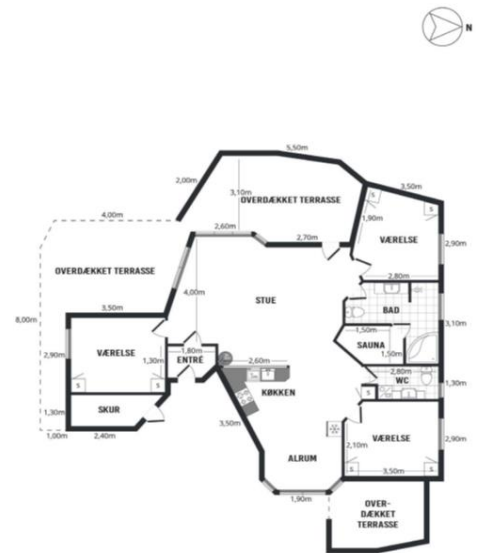

- 6
- 105
- 150
- 1200
- 25
- 40
- 4000
- 4000
- 4000
- 4000